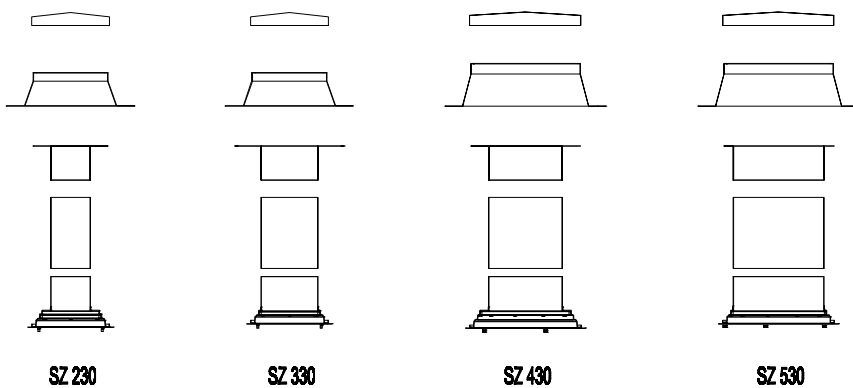

## ZÁKLADNÍ SADY SVĚTLOVODŮ SUNIZER ROUND DO PLOCHÉ SŘECHY

- DÉLKY 0,7m

## ZÁKLADNÍ SADY SVĚTLOVODŮ SUNIZER SQUARE DO PLOCHÉ SŘECHY

- DÉLKY 0,7m